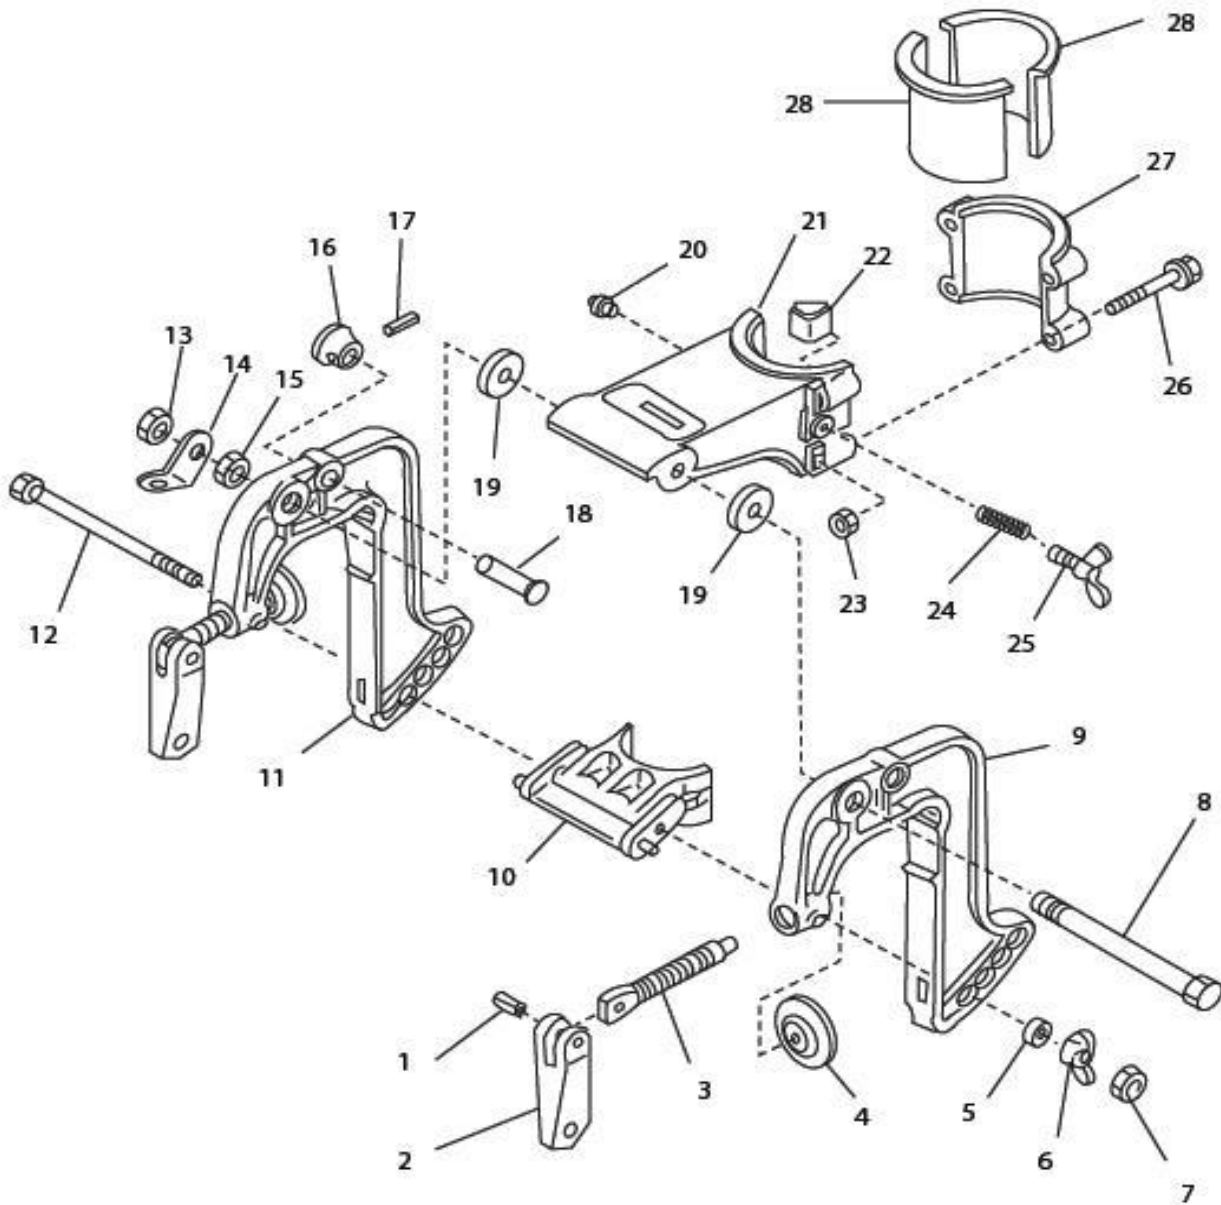

Yamabisi, Jet, Sailor, Troll, ALLPASS http://riverplanet.ru/		T2.6	
		Крепление, кронштейн	
№	Артикул	Описание	Кол-во
1	ALT8-05000203	Штифт	2
2	ALT8-05000204	Ручка	2
3	ALT8-05000202	Винт	2
4	ALT8-05000205	Прижимная пластина	2
5	ALT2.5-05000027	Шайба	1
6	GB/T62-88	Барашек	1
7	GB/T6183-86	Гайка М6	1
8	GB/T5789-2000	Гайка М8	1
9	ALT2.5-05000001	Кронштейн 1	1
10	ALT2.5-05000003	Упор	1
11	ALT2.5-05000002	Кронштейн 2	1
12	GB/T5789-2000	Гайка М6	1
13	GB/T6183-86	Гайка М8	1
14	ALT8-05000012	Монтажная пластина	1
15	GB/T6170-86	Гайка М8	1
16	ALT2.5-05000016	Зажим	1
17	GB879-86	Штифт	1
18	ALT2.5-05000015	Втулка	1
19	ALT2.505000028	Шайба	2
20	ALT8-05000014	Форсунка	1
21	ALT2.5-05000004	Поворотный кронштейн	1
22	ALT2.5-05000020	Фрикционная пластина	1
23	GB/T6170-86	Гайка М6	4
24	ALT2.5-02000303	Пружина	1
25	ALT2.5-05000300	Болт М6х25	1
26	GB/T5789-2000	Болт М6х43	4
27	ALT2.5-05000005	Крышка	1
28	ALT2.5-05000006	Втулка	2