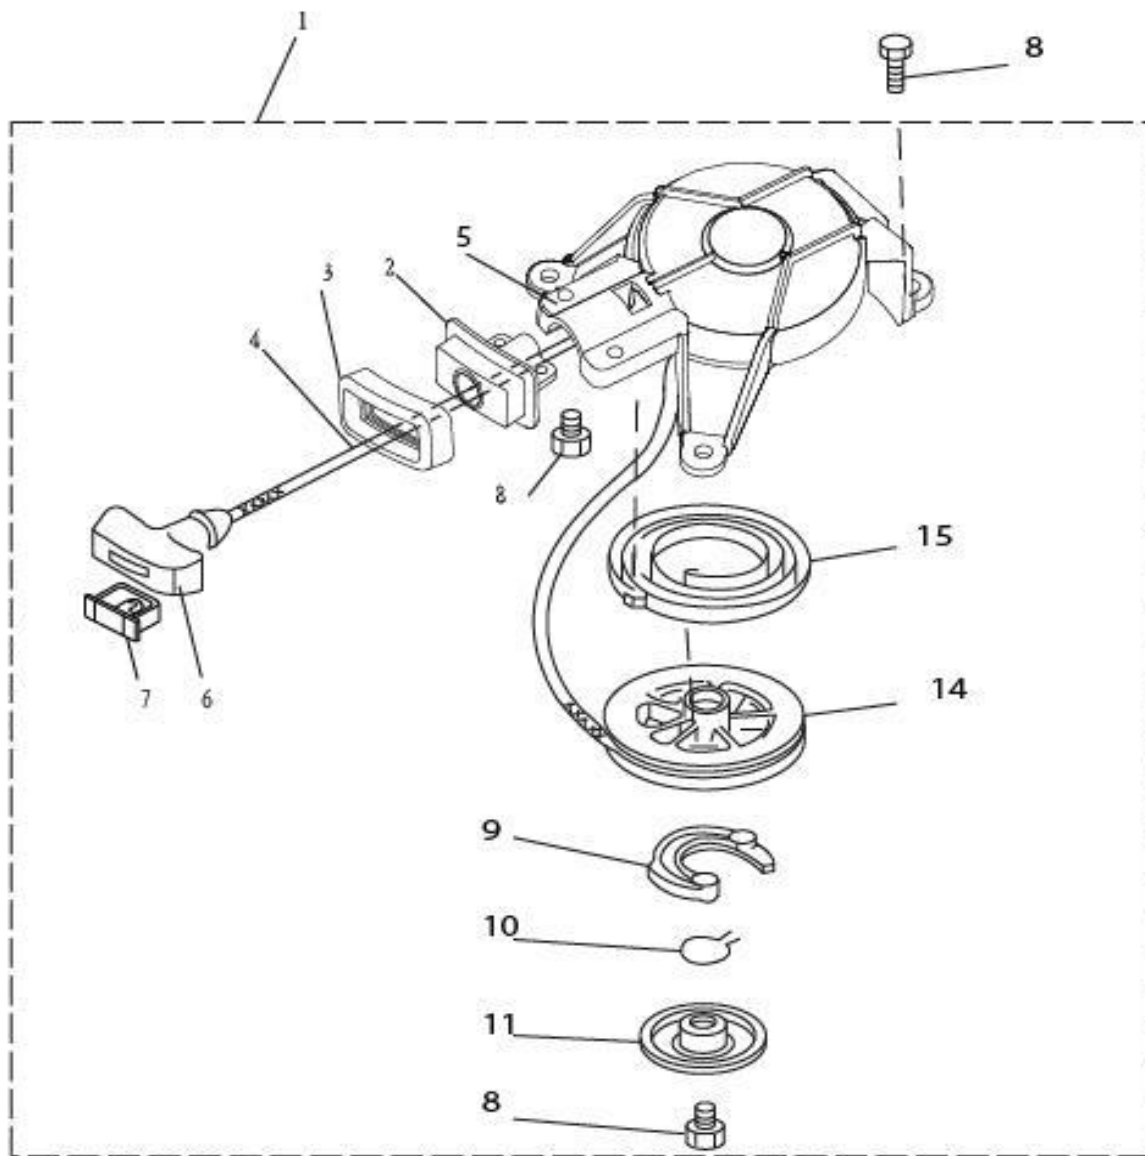

Yamabisi, Jet, Sailor, Troll, ALLPASS http://riverplanet.ru/		T2.6	
		Стартер	
№	Артикул	Описание	Кол-во
1	ALT2.6-02010000	Стартер в сборе	1
2	ALT4-02010001	Направляющая	1
3	ALT4-02000902	Резиновый уплотнитель	1
4	ALT2.5-02000408	Трос	1
5	ALT2.6-02010002	Корпус стартера	1
6	ALT8-03010012	Ручка стартера	1
7	ALT8-03010013	Резиновая заглушка	1
8	GB/T5789-2000	Болт М6х16	6
9	ALT2.5-02000401	Собачка	1
10	ALT2.5-02000406	Хомут	1
11	ALT2.5-02000405	Шкив	1
12	GB/T819-2000	Винт М6х10	3
13	ALT2.5-02000402	Стакан стартера	1
14	ALT2.5-02000404	Барабан стартера	1
15	ALT2.5-02000407	Пружина стартера	1