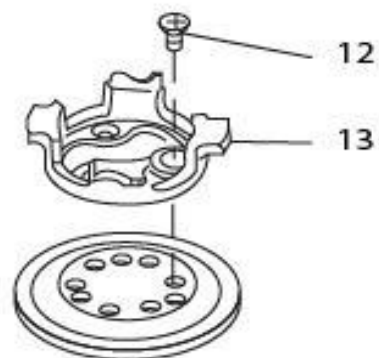

Yamabisi, Jet, Sailor, Troll, ALLPASS http://riverplanet.ru/		T2.6	
		Стартер	
№	Артикул	Описание	Кол-во
1	ALT2.6-02010000	Стартер в сборе	1
2	ALT4-02010001	Направляющая	1
3	ALT4-02000902	Резиновый уплотнитель	1
4	ALT2.5-02000408	Трос	1
5	ALT2.6-02010002	Корпус стартера	1
6	ALT8-03010012	Ручка стартера	1
7	ALT8-03010013	Резиновая заглушка	1
8	GB/T5789-2000	Болт М6х16	6
9	ALT2.5-02000401	Собачка	1
10	ALT2.5-02000406	Хомут	1
11	ALT2.5-02000405	Шкив	1
12	GB/T819-2000	Винт М6х10	3
13	ALT2.5-02000402	Стакан стартера	1
14	ALT2.5-02000404	Барабан стартера	1
15	ALT2.5-02000407	Пружина стартера	1