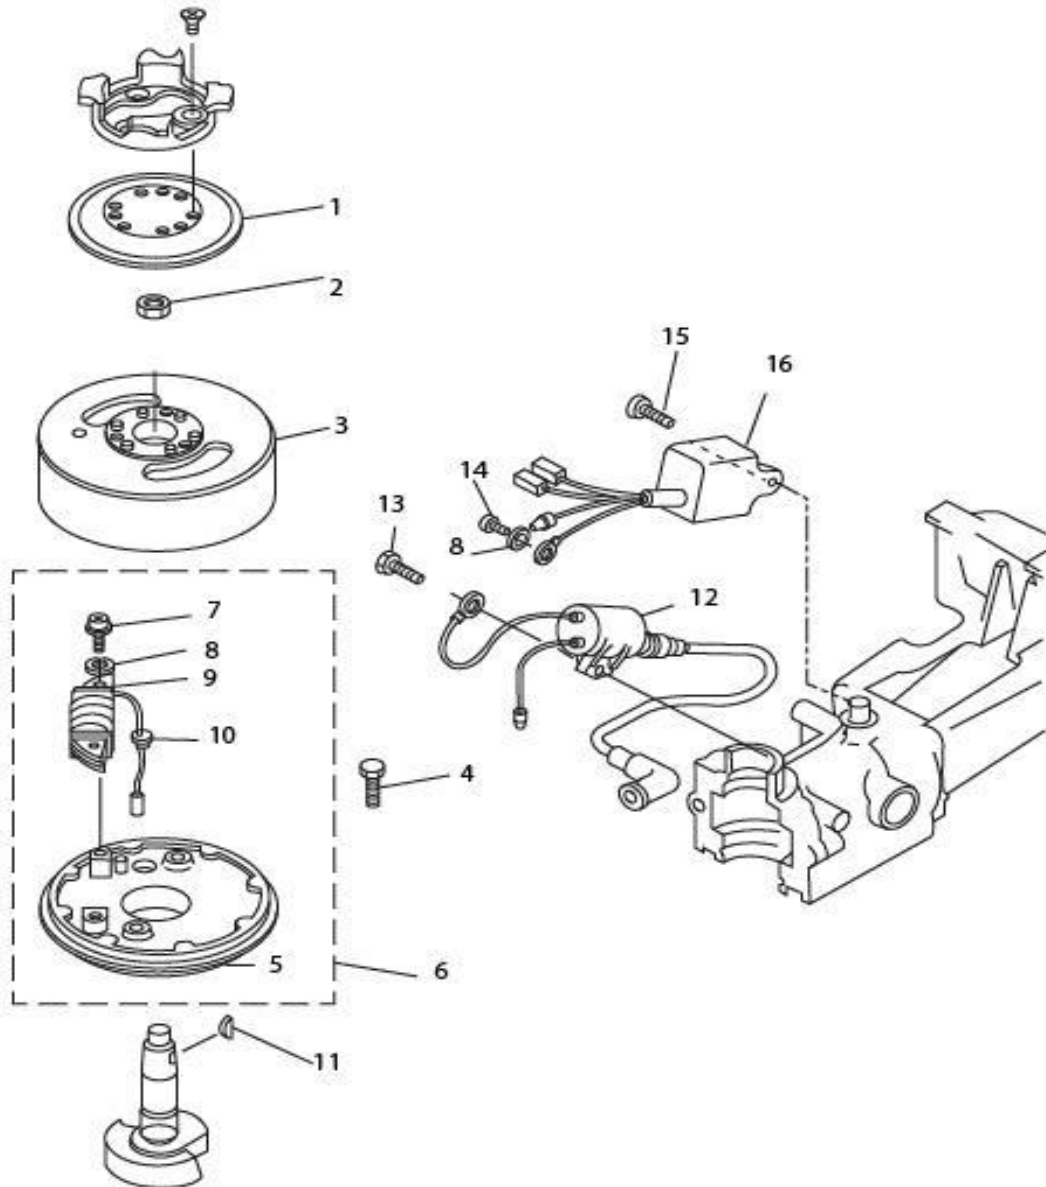

Yamabisi, Jet, Sailor, Troll, ALLPASS http://riverplanet.ru/		T2.6	
		Стартер	
№	Артикул	Описание	Кол-во
1	ALT2.6-02010000	Стартер в сборе	1
2	ALT4-02010001	Направляющая	1
3	ALT4-02000902	Резиновый уплотнитель	1
4	ALT2.5-02000408	Трос	1
5	ALT2.6-02010002	Корпус стартера	1
6	ALT8-03010012	Ручка стартера	1
7	ALT8-03010013	Резиновая заглушка	1
8	GB/T5789-2000	Болт М6х16	6
9	ALT2.5-02000401	Собачка	1
10	ALT2.5-02000406	Хомут	1
11	ALT2.5-02000405	Шкив	1
12	GB/T819-2000	Винт М6х10	3
13	ALT2.5-02000402	Стакан стартера	1
14	ALT2.5-02000404	Барабан стартера	1
15	ALT2.5-02000407	Пружина стартера	1