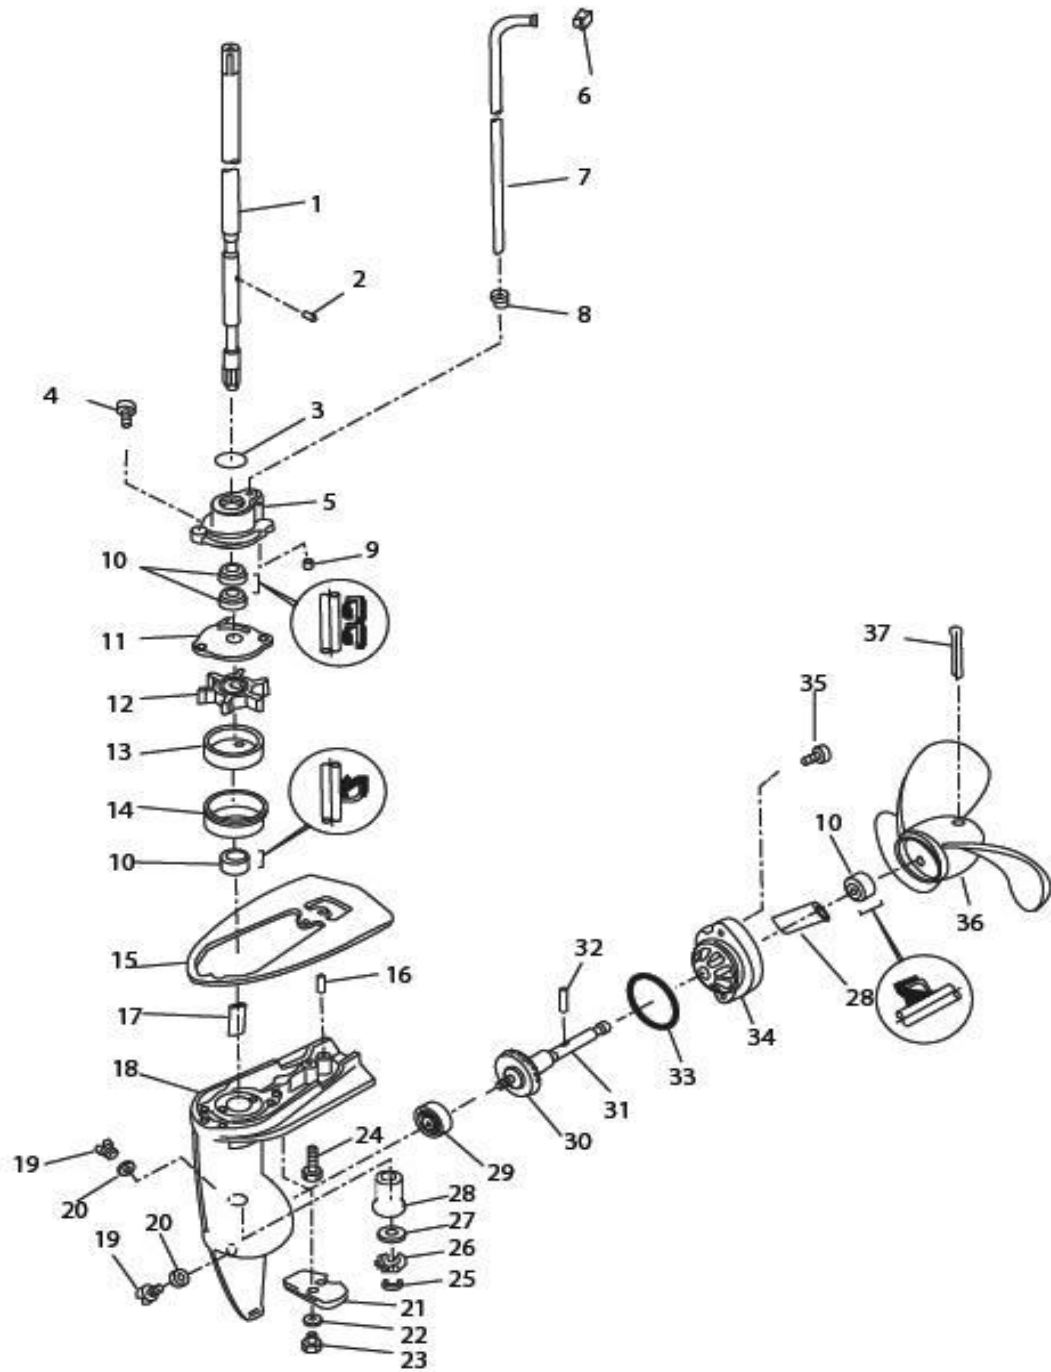

Yamabisi, Jet, Sailor, Troll, ALLPASS http://riverplanet.ru/		T2.6	
		Редуктор	
№	Артикул	Описание	Кол-во
1	ALT2.5-07000006	Приводной вал	1
2	GB/T119.1-2000	Водяная трубка	1
3	GB/T3452.1-92	Уплотнительное кольцо	2
4	GB/5789-2000	Болт М5х16	1
5	ALT2.5-07000011	Блок водяного насоса	1
6	ALT2.5-07000021	Сальник	1
7	ALT2.5-05000014	Впускная труба	1
8	ALT2.5-07000022	Уплотнитель	2
9	GB/T119.1-2000	Водяная трубка	4
10	ALT2.5-07000023	Уплотнительное кольцо	1
11	ALT2.5-07000018	Заслонка	1
12	ALT2.5-07000015	Крыльчатка	1
13	ALT2.5-07000013	Внешняя пластина	1
14	ALT2.5-07000014	Втулка	1
15	ALT2.5-07000016	Внешний фланец	2
16	GB/T119.1-2000	Водяная трубка	2
17	ALT2.5-07000002	Трубка	1
18	ALT2.5-07000001	Нижняя часть корпуса	1
19	GB/T5782-2000	Гайка	2
20	ALT8-07000001	Прокладка	2
21	ALT2.5-07000024	Анод	1
22	GB/T861.1-87	Гайка	1
23	GB/T5789-2000	Болт М6х14	1
24	GB/T5789-2000	Болт М6х32	2
25	GB896-86	Стопорное кольцо	1
26	ALT2.5-07000007	Шестерня	1
27	ALT2.5-07000025	Шайба	1
28	ALT2.5-07000026	Трубка	1
29	GB/T276-95	Подшипник 6000	1
30	ALT2.5-07000009	Шестерня	1
31	ALT2.5-07000005	Вал винта	1
32	GB/T119.1-2000	Водяная трубка	1
33	ALT2.5-07000004	Уплотнительное кольцо	1
34	ALT2.5-07000003	Крышка нижняя	1
35	GB/T5789-2000	Болт М6х14	2
36	ALT2.5-01000008	Винт	1
37	GB/T91-2000	Штифт	1