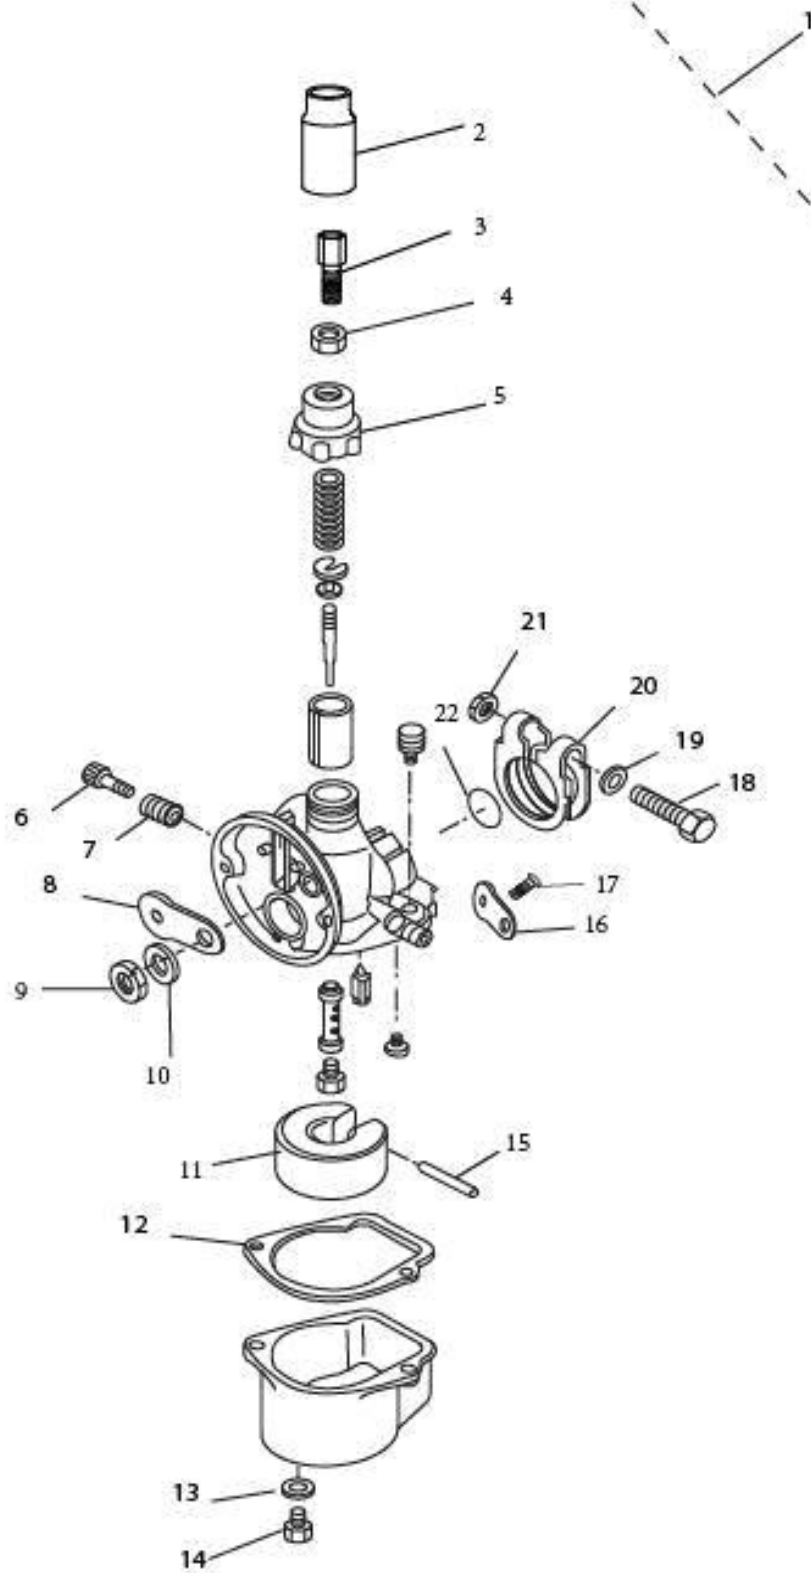

Yamabisi, Jet, Sailor, Troll, ALLPASS http://riverplanet.ru/		T2.6	
		Карбюратор	
№	Артикул	Описание	Кол-во
1	ALT2.6-02030000	Карбюратор в сборе	1
2	ALT2.6-02030001	Резиновая втулка	1
3	ALT2.6-02030002	Регулировочный винт	1
4	GB/T6170-86	Гайка М6	1
5	ALT2.6-02030003	Контргайка	1
6	ALT2.5-02030006	Регулятор	1
7	ALT2.5-02030007	Пружина клапана	1
8	ALT2.5-02030008	Крышка	1
9	GB/T6170-86	Гайка 6	1
10	GB/T96-85	Шайба 6	1
11	ALT2.6-02030004	Поплавок	1
12	ALT2.5-02030010	Шайба	1
13	GB/T93-87	Шайба 4	2
14	GB/T818-2000	Болт М4х15	2
15	ALT2.6-02030005	Штифт	1
16	ALT2.6-02030006	Пластина	1
17	ALT2.6-02030007	Рычаг	1
18	GB/T5789-2000	Болт М5х30	1
19	GB/T96-85	Шайба 5	1
20	ALT2.5-02030011	Обруч	1
21	GB39-88	Гайка М5	1
22	GB/T3452.1-92	Уплотнительное кольцо