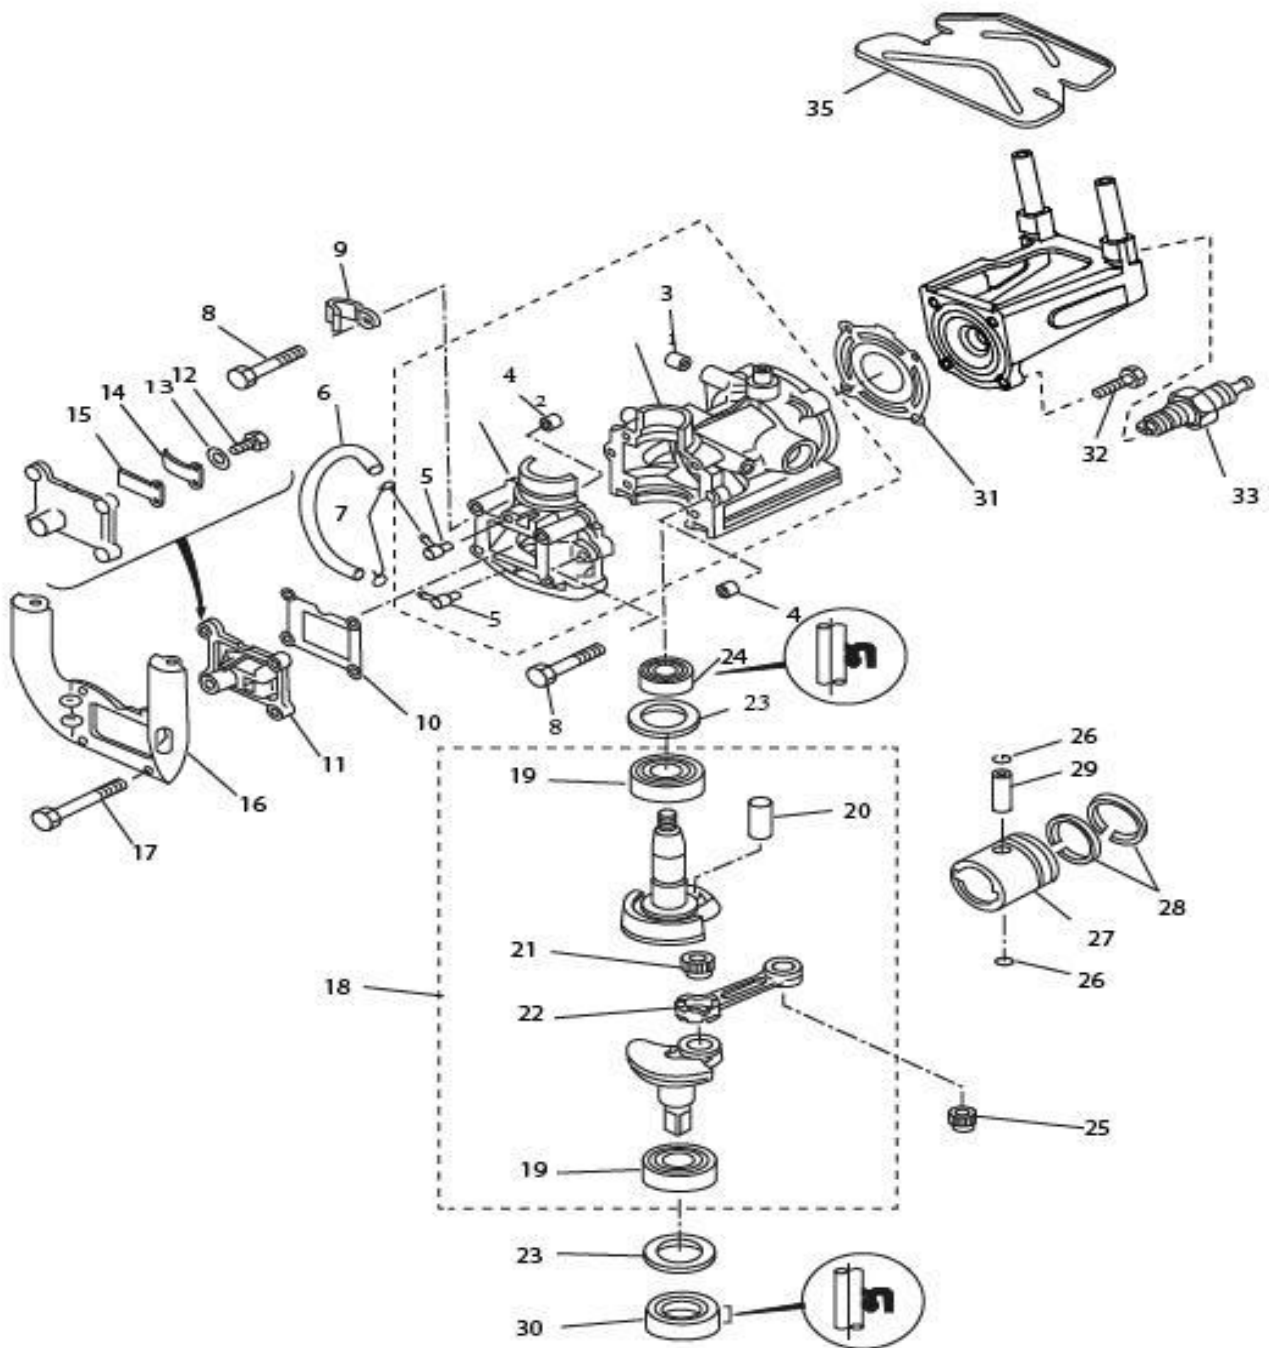

Yamabisi, Jet, Sailor, Troll, ALLPASS http://riverplanet.ru/		T2.6	
		Капот и топливная система	
№	Артикул	Описание	Кол-во
1	ALT2.6-01000001	Верхний обтекатель	1
2	GB/T818-2000	Болт М4х10	2
3	GB/T6170-86	Гайка М4	2
4	ALT2.6-01000002	Крючок	1
5	ALT2.6-03000003	Прокладка	1
6	GB/T5789-2000	Болт М6х14	4
7	ALT2.6-03000004	Втулка	4
8	ALT2.6-03000001	Нижний обтекатель	1
9	ALT4-00000100	Выключатель двигателя	1
10	ALT8-00000200	Срывной ключ	1
11	GB/T818-2000	Болт М4х20	2
12	ALT2.6-02000201	Крышка впуска	1
13	ALT2.6-02000202	Впуск	1
14	ALT4-03000002	Ручка дросселя	1
15	ALT4-03000003	Регулятор дросселя	1
16	ALT2.6-03000002	Тяга регулировки	1
17	ALT2.6-02000300	Карбюратор	1
18	ALT2.6-00000107	Ручка руля	1
19	ALT2.6-00000106	Резиновая рукоять	1
20	ALT2.6-00001005	Трубка	2
21	GB/T818-2000	Болт М5х20	2
22	GB/T818-2000	Болт М5х25	1
23	ALT2.6-00000104	Крышка	1
24	ALT2.6-00000103	Держатель	1
25	ALT2.6-02000001	Трос газа в сборе	1
26	ALT2.6-01000101	Руль	1
27	ALT2.6-01000102	Наружная труба	1
28	ALT2.5-01000003	Винт	1
29	GB/T818-2000	Болт М4х12	1
30	ALT2.5-01000019	Выключатель	1
31	ALT2.6-02000005	Болт 5х10	1
32	ALT2.5-01000300	Кран	1
33	ALT2.5-01000007	Хомут	2
34	ALT2.6-02000004	Топливная труба	1
35	ALT2.5-01000004	Шайба	1
36	ALT2.6-030000104	Штифт	2
37	ALT2.6-030000105	Штифт	2
38	ALT2.6-030000102	Стержень	1
39	ALT2.6-030000103	Кронштейн	1
40	GB/T5789-2000	Болт М6х10	1
41	ALT2.6-030000101	Замок	1
42	ALT2.5-01000001	Топливный бак	1
43	ALT2.5-01000201	Резиновая втулка	2
44	GB/96-85	Шайба 6	2
45	GB/T5789-2000	Болт М6х16	2
46	ALT2.5-01000005	Уплотнитель	1
47	ALT2.5-01000200	Крышка топливного бака	1