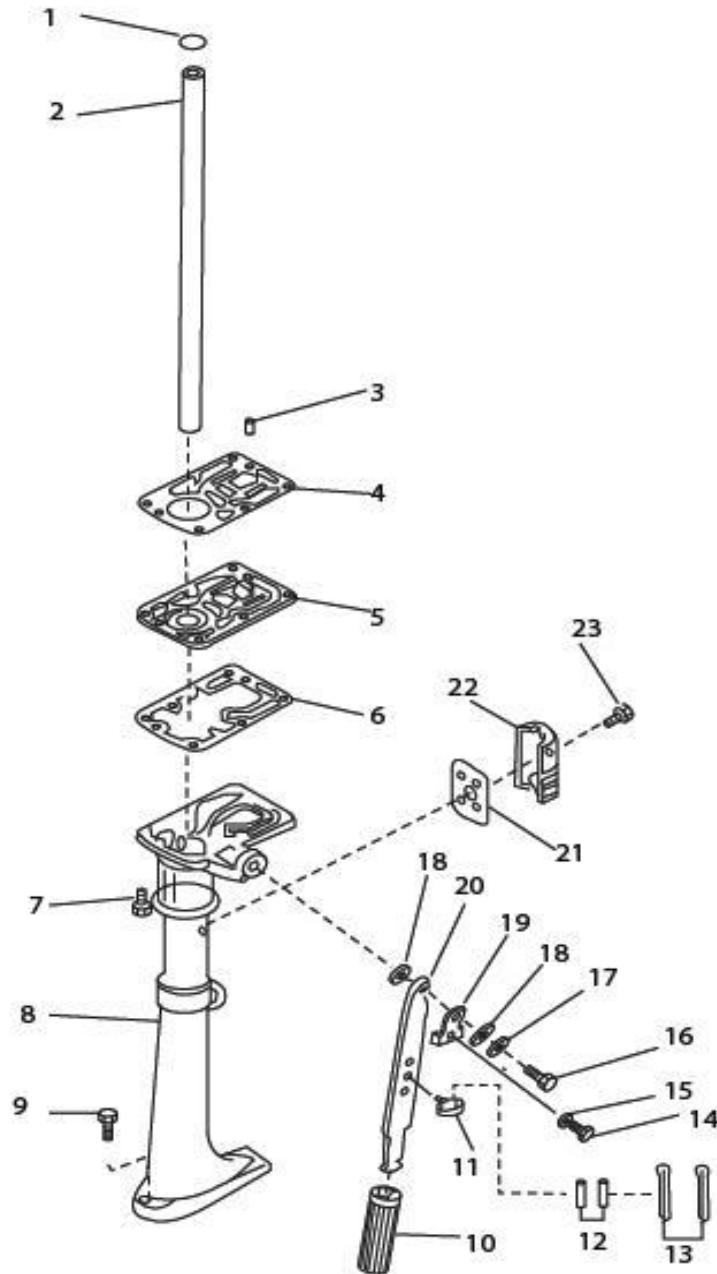

Yamabisi, Jet, Sailor, Troll, ALLPASS http://riverplanet.ru/		T2.6	
		Верхняя часть дейдвуда	
№	Артикул	Описание	Кол-во
1	ALT8-05000203	Штифт	2
2	ALT8-05000204	Ручка	2
3	ALT8-05000202	Винт	2
4	ALT8-05000205	Прижимная пластина	2
5	ALT2.5-05000027	Шайба	1
6	GB/T62-88	Барашек	1
7	GB/T6183-86	Гайка М6	1
8	GB/T5789-2000	Гайка М8	1
9	ALT2.5-05000001	Кронштейн 1	1
10	ALT2.5-05000003	Упор	1
11	ALT2.5-05000002	Кронштейн 2	1
12	GB/T5789-2000	Гайка М6	1
13	GB/T6183-86	Гайка М8	1
14	ALT8-05000012	Монтажная пластина	1
15	GB/T6170-86	Гайка М8	1
16	ALT2.5-05000016	Зажим	1
17	GB879-86	Штифт	1
18	ALT2.5-05000015	Втулка	1
19	ALT2.505000028	Шайба	2
20	ALT8-05000014	Форсунка	1
21	ALT2.5-05000004	Поворотный кронштейн	1
22	ALT2.5-05000020	Фрикционная пластина	1
23	GB/T6170-86	Гайка М6	4
24	ALT2.5-02000303	Пружина	1
25	ALT2.5-05000300	Болт М6х25	1
26	GB/T5789-2000	Болт М6х43	4
27	ALT2.5-05000005	Крышка	1
28	ALT2.5-05000006	Втулка	2